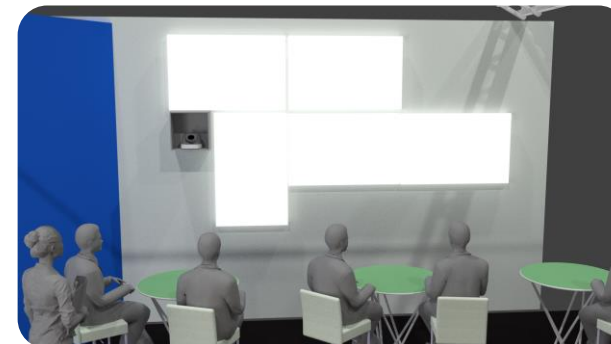

integrAlive

integrAconference

integrAworkspace

integrAlounge

integrAworkspace

Ambiente di lavoro collaborativo dotato di proiezione interattiva.

In questo spazio gli utenti possono svolgere le proprie attività lavorative in un ambiente tipico di un co-working partecipando alle sessioni di presentazione interattiva previste nel programma di **integrAlive**

Sullo schermo di questa zona vengono visualizzate anche le presentazioni eseguite nelle altre zone.

integrAconference

Main stage con proiezione di grande formato in cui si svolgono le presentazioni in modalità frontale previste nel programma di **integrAlive**

Sullo schermo di questa zona vengono visualizzate anche le presentazioni eseguite nelle altre zone.

integrAlounge

Spazio di incontro informale con predisposizione per video conference e LFD per la visualizzazione di dati e contenuti provenienti da diverse zone di MIR e dall'esterno.

In quest'area si realizzeranno presentazioni in videoconference con speaker che intervengono nel programma di **integrAlive**.

Sullo schermo di questa zona vengono visualizzate anche le presentazioni eseguite nelle altre zone.