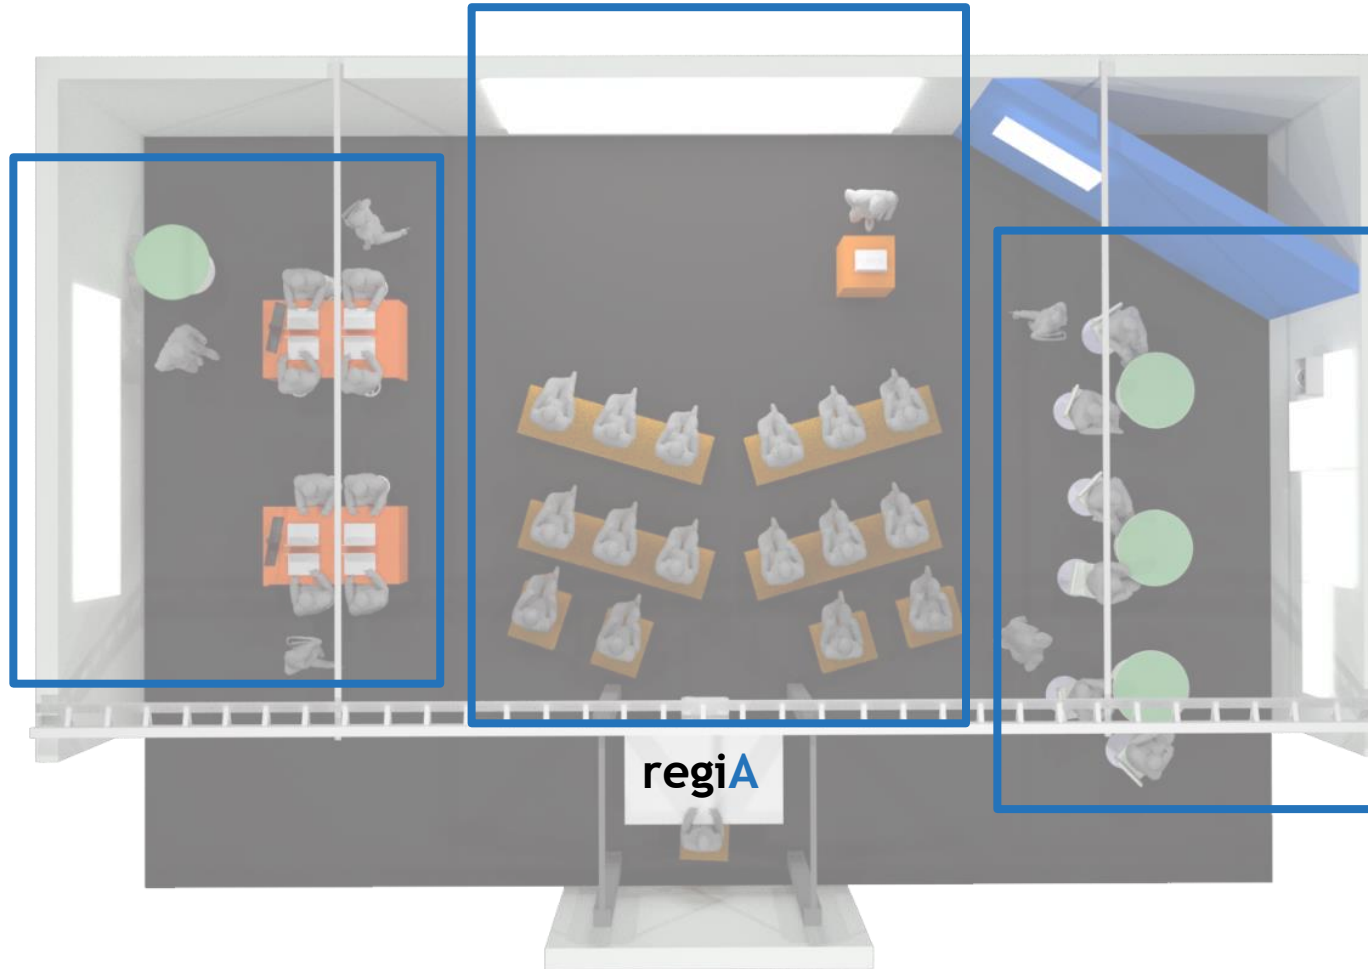

integrAlive

integrAconference

integrAworkspace

integrAlounge

integrAworkspace

Ambiente di lavoro collaborativo dotato di proiezione interattiva.

In questo spazio gli utenti possono svolgere le proprie attività lavorative in un ambiente tipico di un co-working partecipando alle sessioni di presentazione interattiva previste nel programma di **integrAlive**

Sullo schermo di questa zona vengono visualizzate anche le presentazioni eseguite nelle altre zone.

integrAconference

Main stage con proiezione di grande formato in cui si svolgono le presentazioni in modalità frontale previste nel programma di **integrAlive**

Sullo schermo di questa zona vengono visualizzate anche le presentazioni eseguite nelle altre zone.

integrAlounge

Spazio di incontro informale con predisposizione per video conference e LFD per la visualizzazione di dati e contenuti provenienti da diverse zone di MIR e dall'esterno.

In quest'area si realizzeranno presentazioni in videoconference con speaker che intervengono nel programma di **integrAlive**.

Sullo schermo di questa zona vengono visualizzate anche le presentazioni eseguite nelle altre zone.