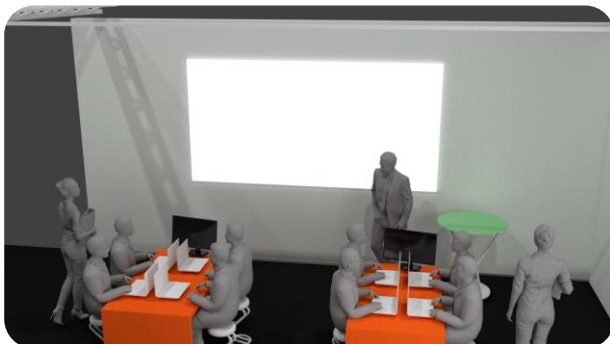

integrAlive

integrAconference

integrAworkspace

integrAlounge

integrAworkspace

Ambiente di lavoro collaborativo dotato di proiezione interattiva.

In questo spazio gli utenti possono svolgere le proprie attività lavorative in un ambiente tipico di un co-working partecipando alle sessioni di presentazione interattiva previste nel programma di **integrAlive**

Sullo schermo di questa zona vengono visualizzate anche le presentazioni eseguite nelle altre zone.

integrAconference

Main stage con proiezione di grande formato in cui si svolgono le presentazioni in modalità frontale previste nel programma di **integrAlive**

Sullo schermo di questa zona vengono visualizzate anche le presentazioni eseguite nelle altre zone.

integrAlounge

Spazio di incontro informale con predisposizione per video conference e LFD per la visualizzazione di dati e contenuti provenienti da diverse zone di MIR e dall'esterno.

In quest'area si realizzeranno presentazioni in videoconference con speaker che intervengono nel programma di **integrAlive**.

Sullo schermo di questa zona vengono visualizzate anche le presentazioni eseguite nelle altre zone.