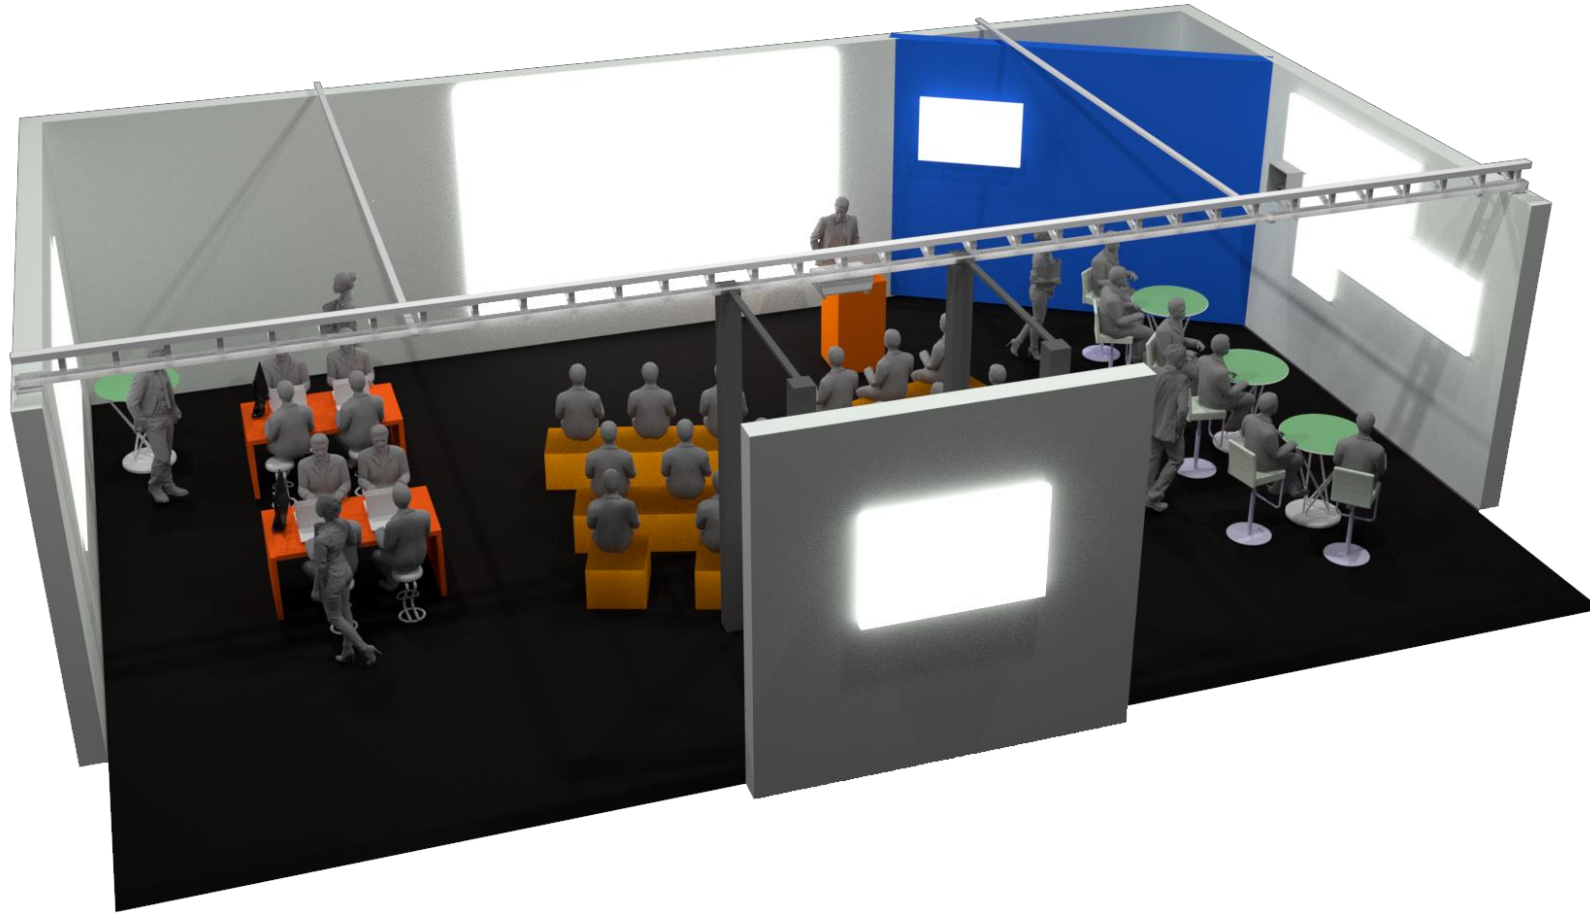

integrAlive

integrAconference

integrAworkspace

integrAlounge

integrAworkspace

Ambiente di lavoro collaborativo dotato di proiezione interattiva.

In questo spazio gli utenti possono svolgere le proprie attività lavorative in un ambiente tipico di un co-working partecipando alle sessioni di presentazione interattiva previste nel programma di **integrAlive**

Sullo schermo di questa zona vengono visualizzate anche le presentazioni eseguite nelle altre zone.

integrAconference

Main stage con proiezione di grande formato in cui si svolgono le presentazioni in modalità frontale previste nel programma di **integrAlive**

Sullo schermo di questa zona vengono visualizzate anche le presentazioni eseguite nelle altre zone.

integrAlounge

Spazio di incontro informale con predisposizione per video conference e LFD per la visualizzazione di dati e contenuti provenienti da diverse zone di MIR e dall'esterno.

In quest'area si realizzeranno presentazioni in videoconference con speaker che intervengono nel programma di **integrAlive**.

Sullo schermo di questa zona vengono visualizzate anche le presentazioni eseguite nelle altre zone.